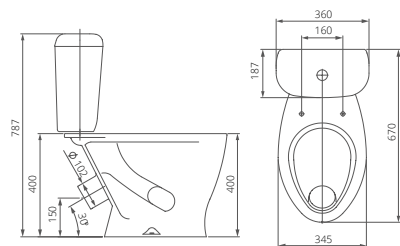

Унитаз-компакт

Артикул 1.P401.7.S00.00B.F

Комплектация стандарт:
бачок с механизмом однорежимного слива, чаша с косым выпуском, с системой антивсплеск, сиденье с крышкой из полипропилена

Артикул 1.P403.5.S00.00B.F

Комплектация комфорт
бачок с механизмом двухрежимного слива, чаша с косым выпуском, с системой антивсплеск, сиденье с крышкой из полипропилена