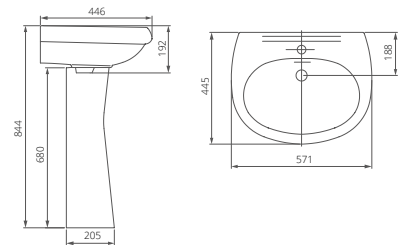

Пьедестал

Артикул 1.3601.7.S00.00B.0

Артикул цвет

	1.3111.7.S01.10B.0	крап на белом
	1.3601.7.S01.00B.0	крап на белом
	1.3111.7.S04.10B.0	салатовый
	1.3601.7.S04.00B.0	салатовый
	1.3111.7.S06.10B.0	голубой
	1.3601.7.S06.00B.0	голубой
	1.3111.7.S07.10B.0	бежевый
	1.3601.7.S07.00B.0	бежевый